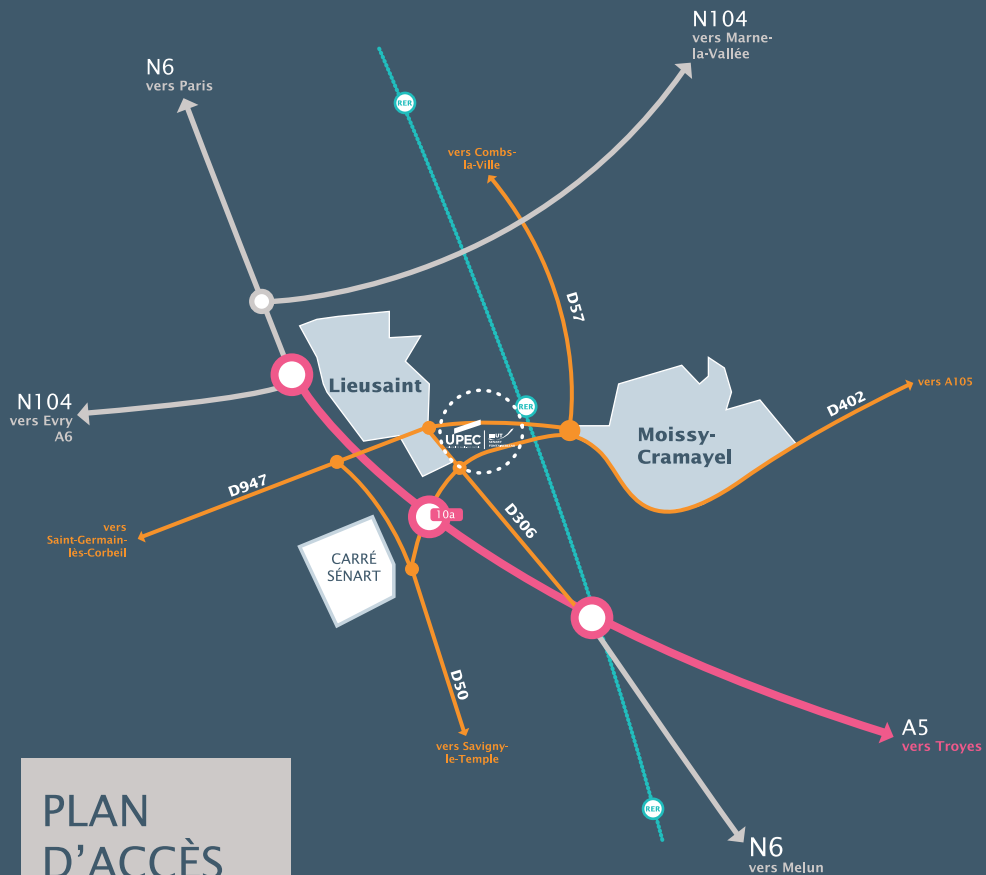

UPEC
UNIVERSITÉ PARIS-EST CRÉTEIL

IUT
SENART
FONTAINEBLEAU

CAMPUS DE SÉNART

T zen

AVENUE PIERRE POINT

AVENUE PIERRE POINT

RUE VICTOR COUSIN

PLAN
D'ACCÈS